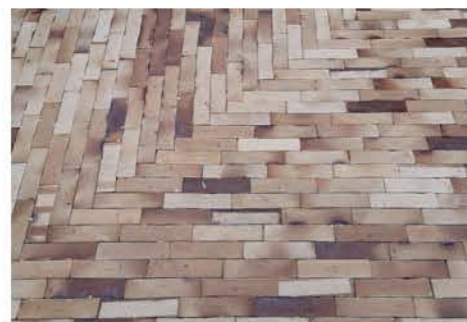

PK35ks rigel